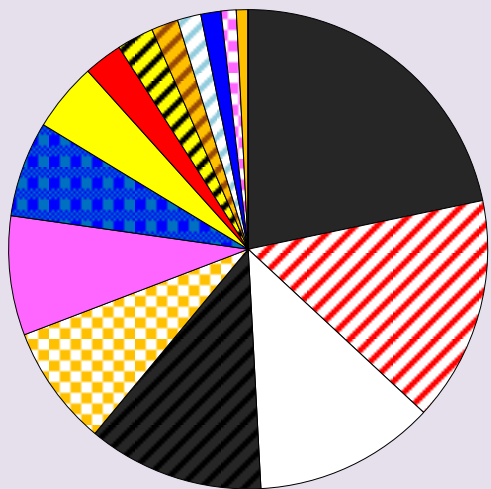

8	8	8	7	7	7	6	6	5	5	4	4	3	3	2	2	1	1	東京 11R
18	17	16	15	14	13	12	11	10	9	8	7	6	5	4	3	2	1	
トレーディングレザー	アンコイルド	フェノーメノ	スピルバーグ	サトノシュレン	ディサイファ	タマモベストプレイ	トーセンジョーダン	ワンアンドオンリー	イスラボニータ	デニムアンドルビー	アップウイズザバース	ハープスター	ヒットザターゲット	エピファネイア	ジェンティルドンナ	アイヴァンホウ	ジャスタウェイ	
																		ジャ カ ッ パ ン
Trading Leat	Uncoiled	Fenomeno	Spielberg	Satono Shur	Decipher	Tamamo Bes	Tosen Jorda	One and Onl	Isla Bonita	Denim and R	Up With the	Harp Star	Hit The Targ	Epiphaneia	Gentildonna	Ivanhowe	Just A Way	
皮革貿易	再自由	超常駿驥	史匹堡	樹人大族	解密精英	玉藻至尊	東瀛佐敦	天下唯一	明媚島	有型露比	振翅齊飛	織女星	達標	神威啟示	貴婦人	艾雲豪威	一路通	
牡4	牡5	牡5	牡5	牡6	牡5	牡4	牡8	牡3	牝4	牡4	牝3	牡6	牡4	牝5	牡4	牡5	牡5	
57	57	57	57	57	57	57	57	55	55	57	57	53	57	57	55	57	57	
K.マニング	戸崎圭太	岩田康誠	北村宏司	川島信二	G.ブノフ	津村明秀	P.ブドー	横山典弘	蛭名正義	浜中俊	E.ガムルア	川田将雅	武豊	C.スミヨン	R.ムーア	F.ミナリク	福永祐一	
[愛]J.カウター	[栗]矢作秀人	[美]戸田博文	[美]藤沢和雄	[栗]村山明	[美]小島太	[栗]南井亮巳	[栗]池江泰寿	[栗]橋口弘次郎	[美]栗田博憲	[栗]角居勝彦	[米]M.L.バース	[栗]松田博資	[栗]加藤敬二	[栗]角居勝彦	[栗]石坂正	[独]J.カウター	[栗]須貝尚介	
...	...	△1	△3	△2	○	...	◎	☆	▲	ロック師匠
...	▲	△3	...	○	△2	△1	◎	チヨ
...	○	☆	△3	△2	△4	△1	◎	...	▲	ザキ
...	...	△4	△2	△3	...	○	▲	△1	◎	じゃす家
☆	○	△1	△4	△3	△2	...	◎	▲	Cuatro
...	...	△	▲	○	...	◎	こば
...	...	○	△4	...	△2	△3	▲	...	◎	△1	みえ
...	...	▲	△1	...	○	☆	△2	◎	△3	△4	こうじ
△1	...	▲	△3	☆	△2	○	◎	とも
...	△1	○	△3	...	▲	☆	△2	◎	...	△4	本紙・ハス
9P		71P	72P	16P	7P			22P	41P	57P	12P	134P	23P	105P	192P	14P	108P	D指数
14人気		6人気	5人気	11人気	15人気			10人気	8人気	7人気	13人気	2人気	9人気	4人気	1人気	12人気	3人気	

- 03 ジェンティルドンナ
- 06 ハープスター
- 01 ジャスタウェイ
- 04 エピファネイア
- 15 スピルバーグ
- 16 フェノーメノ
- 08 デニムアンドルビー
- 09 イスラボニータ
- 05 ヒットザターゲット
- 10 ワンアンドオンリー
- 14 サトノシュレン
- 02 アイヴァンホウ
- 07 アップウイズザバース
- 18 トレーディングレザー
- 13 ディサイファ
- 11 トーセンジョーダン
- 12 タマモベストプレイ
- 17 アンコイルド

- ロック師匠
- チヨ
- ザキ
- じゃす家
- Cuatro
- こば
- みえ
- こうじ
- とも
- ハス

--- JRA単勝支持率(右軸:%)