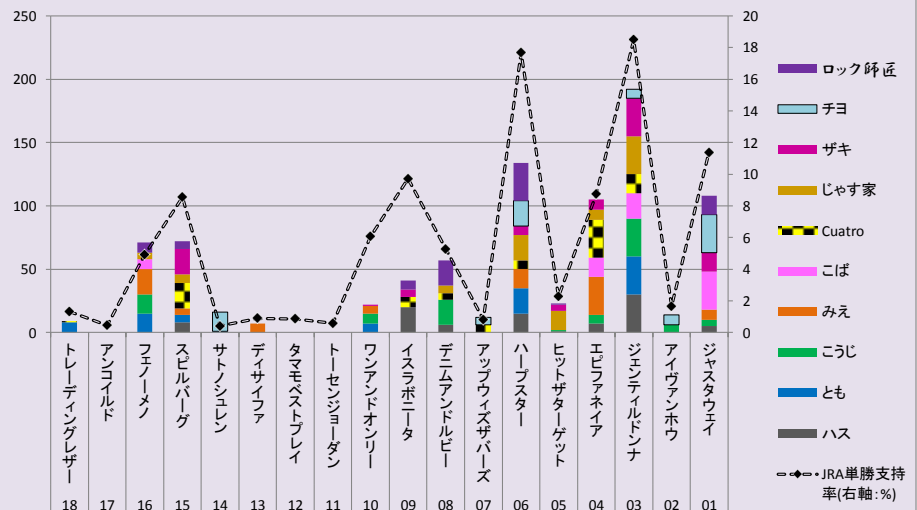

8	8	8	7	7	7	6	6	5	5	4	4	3	3	2	2	1	1	東京 11R
18	17	16	15	14	13	12	11	10	9	8	7	6	5	4	3	2	1	
トレーディングレザー	アンコイルド	フェノーメノ	スピルバーグ	サトノシュレン	ディサイファ	タマモベストプレイ	トーセンジョーダン	ワンアンドオンリー	イスラボニータ	デニムアンドルビー	アップウイズザバース	ハープスター	ヒットザターゲット	エピファネイア	ジェンティルドンナ	アイヴァンホウ	ジャスタウェイ	
																		ジャ カ ッ パ ン
Trading Leat	Uncoiled	Fenomeno	Spielberg	Satono Shur	Decipher	Tamamo Bes	Tosen Jorda	One and Onl	Isla Bonita	Denim and R	Up With the	Harp Star	Hit The Targ	Epiphaneia	Gentildonna	Ivanhowe	Just A Way	
皮革貿易	再自由	超常駿驥	史匹堡	樹人大族	解密精英	玉藻至尊	東瀛佐敦	天下唯一	明媚島	有型露比	振翅齊飛	織女星	達標	神威啟示	貴婦人	艾雲豪威	一路通	
牡4	牡5	牡5	牡5	牡6	牡5	牡4	牡8	牡3	牝4	牡4	牝3	牡6	牡4	牝5	牡4	牡5	牡5	
57	57	57	57	57	57	57	57	55	55	57	57	53	57	57	55	57	57	
K.マニング	戸崎圭太	岩田康誠	北村宏司	川島信二	G.ブノフ	津村明秀	P.ブドー	横山典弘	蛭名正義	浜中俊	E.ガムルア	川田将雅	武豊	C.スミヨン	R.ムーア	F.ミナリク	福永祐一	
[愛]J.カウター	[栗]矢作秀人	[美]戸田博文	[美]藤沢和雄	[栗]村山明	[美]小島太	[栗]南井亮巳	[栗]池江泰寿	[栗]橋口弘次郎	[美]栗田博憲	[栗]角居勝彦	[米]M.L.バース	[栗]松田博資	[栗]加藤敬二	[栗]角居勝彦	[栗]石坂正	[独]J.カウター	[栗]須貝尚介	
...	...	△1	△3	△2	○	...	◎	☆	▲	ロック師匠
...	▲	△3	...	○	△2	△1	◎	チヨ
...	○	☆	△3	△2	△4	△1	◎	...	▲	ザキ
...	...	△4	△2	△3	...	○	▲	△1	◎	じゃす家
☆	○	△1	△4	△3	△2	...	◎	▲	Cuatro
...	...	△	▲	○	...	◎	こば
...	...	○	△4	...	△2	△3	▲	...	◎	△1	みえ
...	...	▲	△1	...	○	☆	△2	◎	△3	△4	こうじ
△1	...	▲	△3	☆	△2	○	◎	とも
...	△1	○	△3	...	▲	☆	△2	◎	...	△4	本紙・ハス
9P		71P	72P	16P	7P			22P	41P	57P	12P	134P	23P	105P	192P	14P	108P	D指数
14人気		6人気	5人気	11人気	15人気			10人気	8人気	7人気	13人気	2人気	9人気	4人気	1人気	12人気	3人気	

- 03 ジェンティルドンナ
- 06 ハープスター
- 01 ジャスタウェイ
- 04 エピファネイア
- 15 スピルバーグ
- 16 フェノーメノ
- 08 デニムアンドルビー
- 09 イスラボニータ
- 05 ヒットザターゲット
- 10 ワンアンドオンリー
- 14 サトノシュレン
- 02 アイヴァンホウ
- 07 アップウイズザバース
- 18 トレーディングレザー
- 13 ディサイファ
- 11 トーセンジョーダン
- 12 タマモベストプレイ
- 17 アンコイルド

- ロック師匠
- チヨ
- ザキ
- じゃす家
- Cuatro
- こば
- みえ
- こうじ
- とも
- ハス

--- JRA単勝支持率(右軸:%)