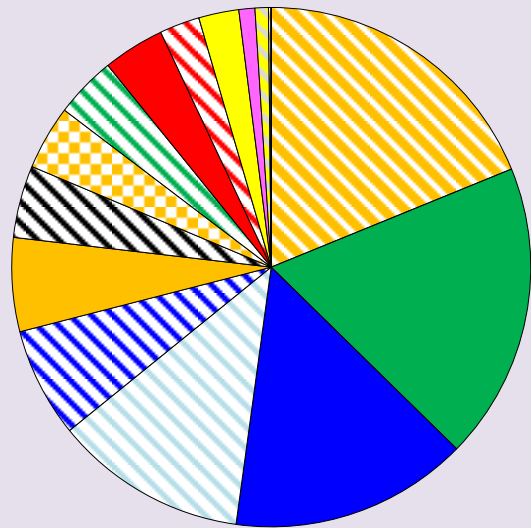

8	8	8	7	7	7	6	6	5	5	4	4	3	3	2	2	1	1	京都 11R
18	17	16	15	14	13	12	11	10	9	8	7	6	5	4	3	2	1	
スピリッツミノル	リアファル	タガノエスプレッソ	ジュンツバサ	マッサビエル	マサハヤドリーム	ワンダーアツレッタ	リアルスティール	ブライトエンブレム	アルバートドック	ミュゼエイリアン	ステイグリッツ	レッドソロモン	ブルーフ	キタサンブラック	タンタアレグリア	サトノラーゼン	ミコラソン	
牡3 57	牡3 57	牡3 57	牡3 57	牡3 57	牡3 57	牡3 57	牡3 57	牡3 57	牡3 57	牡3 57	牡3 57	牡3 57	牡3 57	牡3 57	牡3 57	牡3 57	牡3 57	2015/10/25 芝外3000m G1 発走15:40
酒井学	C.ルメール	菱田裕二	石橋脩	戸崎圭太	和田竜二	M.デムーロ	福永祐一	田辺裕信	藤岡康太	横山典弘	内田博幸	武豊	浜中俊	北村宏司	蛸名正義	岩田康誠	武幸四郎	
[栗]本田優	[栗]音無秀孝	[栗]五十嵐忠	[美]勢司和浩	[美]小笠倫弘	[栗]今野貞一	[栗]河内洋	[栗]矢作芳人	[美]小島茂之	[栗]松田博資	[美]黒岩陽一	[栗]友道康夫	[栗]庄野靖志	[栗]池江泰寿	[栗]清水久詞	[美]国枝栄	[栗]池江泰寿	[栗]小崎憲	
...	...	...	△1	☆	...	△2	...	△4	...	△3	◎	...	▲	...	...	○	...	ロック師匠
...	◎	...	☆	...	○	△3	▲	...	...	...	△1	...	...	...	...	△2	...	ザキ
...	▲	...	...	...	...	...	○	...	...	...	...	△	...	...	...	◎	...	じゃす家
...	...	...	...	...	...	...	◎	...	...	△	...	▲	...	○	...	...	...	みえ
...	△1	☆	△3	...	...	△4	○	...	▲	...	◎	...	...	△2	...	...	...	こうじ
...	◎	△4	☆	...	▲	...	○	...	...	△2	△3	...	...	...	...	△1	...	とも
...	◎	...	△1	...	...	△4	△3	...	...	○	▲	...	...	...	...	△2	...	本紙・ハス
	113P 1人気	6P 13人気	24P 8人気	1P 15人気	35P 6人気	23P 9人気	111P 2人気	5P 14人気	15P 11人気	41P 5人気	89P 3人気	15P 11人気	23P 9人気	27P 7人気		72P 4人気		D指数

ダッスポ FREE

菊花賞

- 17 リアファル
- 11 リアルスティール
- 07 ステイグリッツ
- 02 サトノラーゼン
- 08 ミュゼエイリアン
- 13 マサハヤドリーム
- 04 キタサンブラック
- 15 ジュンツバサ
- 12 ワンダーアツレッタ
- 05 ブルーフ
- 06 レッドソロモン
- 09 アルバートドック
- 16 タガノエスプレッソ
- 10 ブライトエンブレム
- 14 マッサビエル
- 01 ミコラソン
- 18 スピリッツミノル
- 03 タンタアレグリア