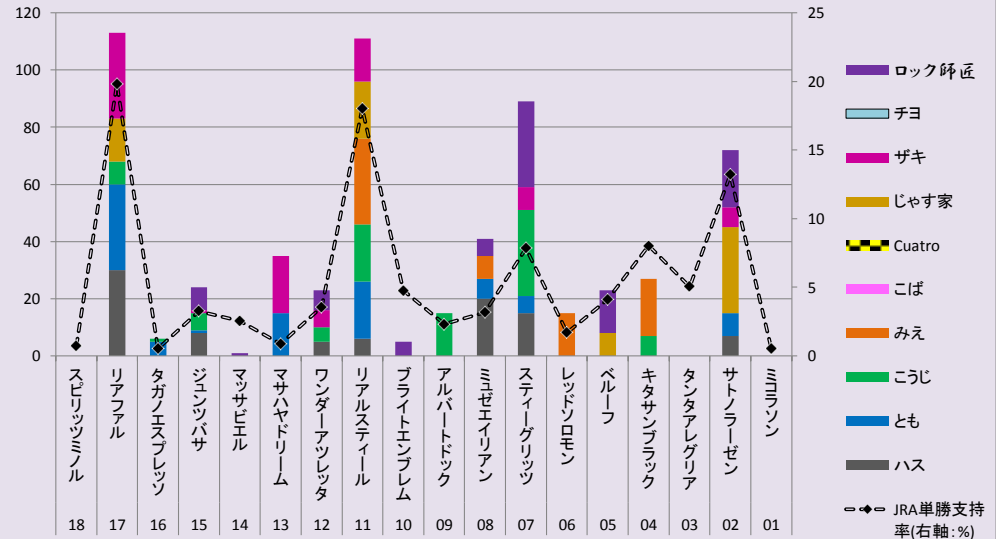

1. ロック師匠
   - チヨ
   - ザキ
   - じゃす家
   - Cuatro
   - こぼ
   - みえ
   - こうじ
   - とも
   - ハス
2. --- JRA単勝支持率(右軸:%)